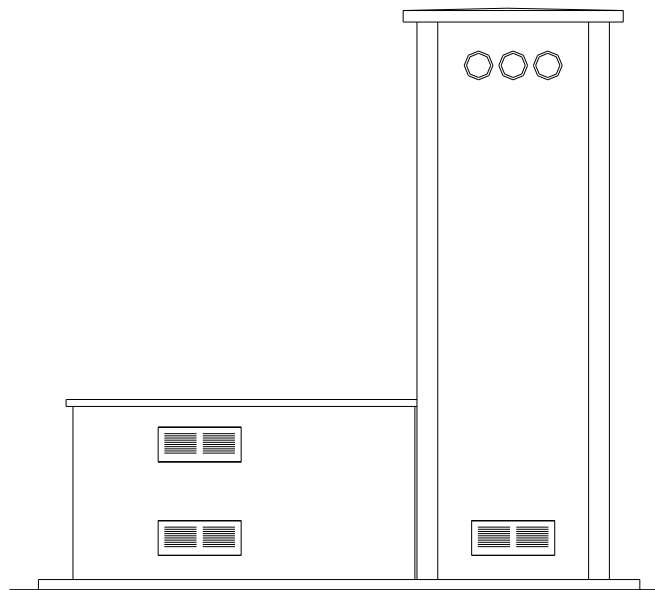

LATO SINISTRO

FRONTE

NUOVA ROCCHI S.r.l.

Via Piave, 80 - 53048 SINALUNGA (SI) -
tel. 0577/679177-679247 - fax. 0577/678741
e-mail: nuovarocchi@inwind.it

Cabina CEP/A+2 locali

Revisione
13/05/2002

Scala
1:100

Pagina 3/3

LATO DESTRO

RETRO