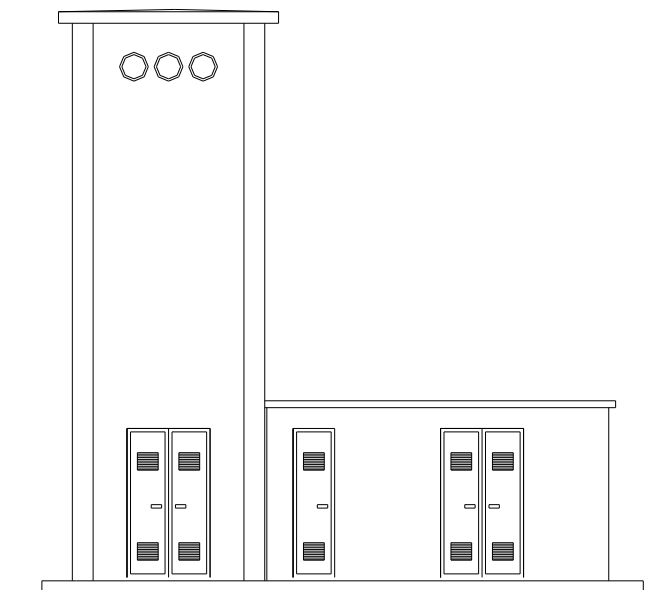

LATO SINISTRO

FRONTE

NUOVA ROCCHI S.r.l.

Via Piave, 80 - 53048 SINALUNGA (SI) -
tel. 0577/679177-679247 - fax. 0577/678741
e-mail: nuovarocchi@inwind.it

Cabina CEP/A+2 locali

Revisione
13/05/2002

Scala
1:100

Pagina 3/3

LATO DESTRO

RETRO