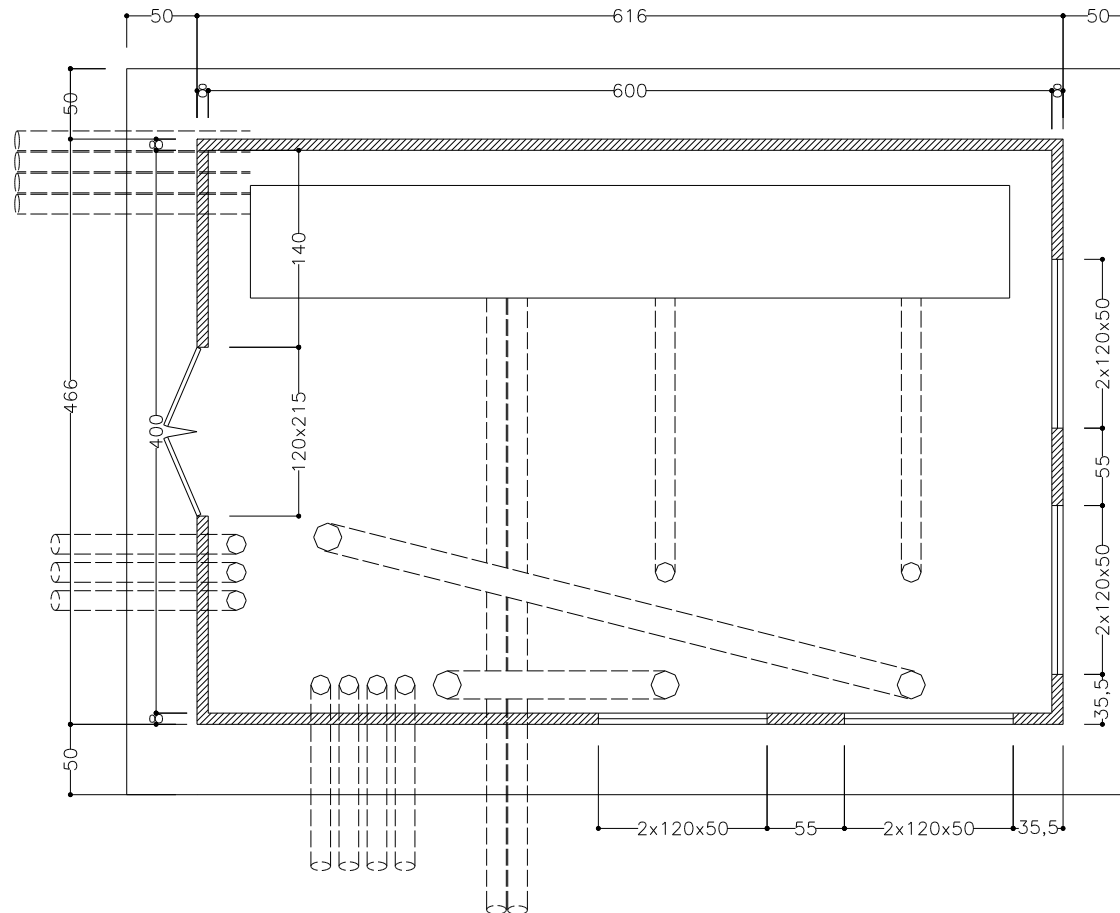

NUOVA ROCCHI S.r.l.

Via Piave, 80 - 53048 SINALUNGA (SI) -
tel. 0577/679177-679247 - fax. 0577/678741
e-mail: nuovarocchi@inwind.it

Cabina di trasformazione a pannelli 600x400

Revisione
13/05/2002

Scala
1:50

Pagina 1/2

PIANTA

NUOVA ROCCHI S.r.l.

Via Piave, 80 - 53048 SINALUNGA (SI) -
tel. 0577/679177-679247 - fax. 0577/678741
e-mail: nuovarocchi@inwind.it

Cabina di trasformazione a pannelli 600x400

Revisione
13/05/2002

Scala
1:50

Pagina 2/2