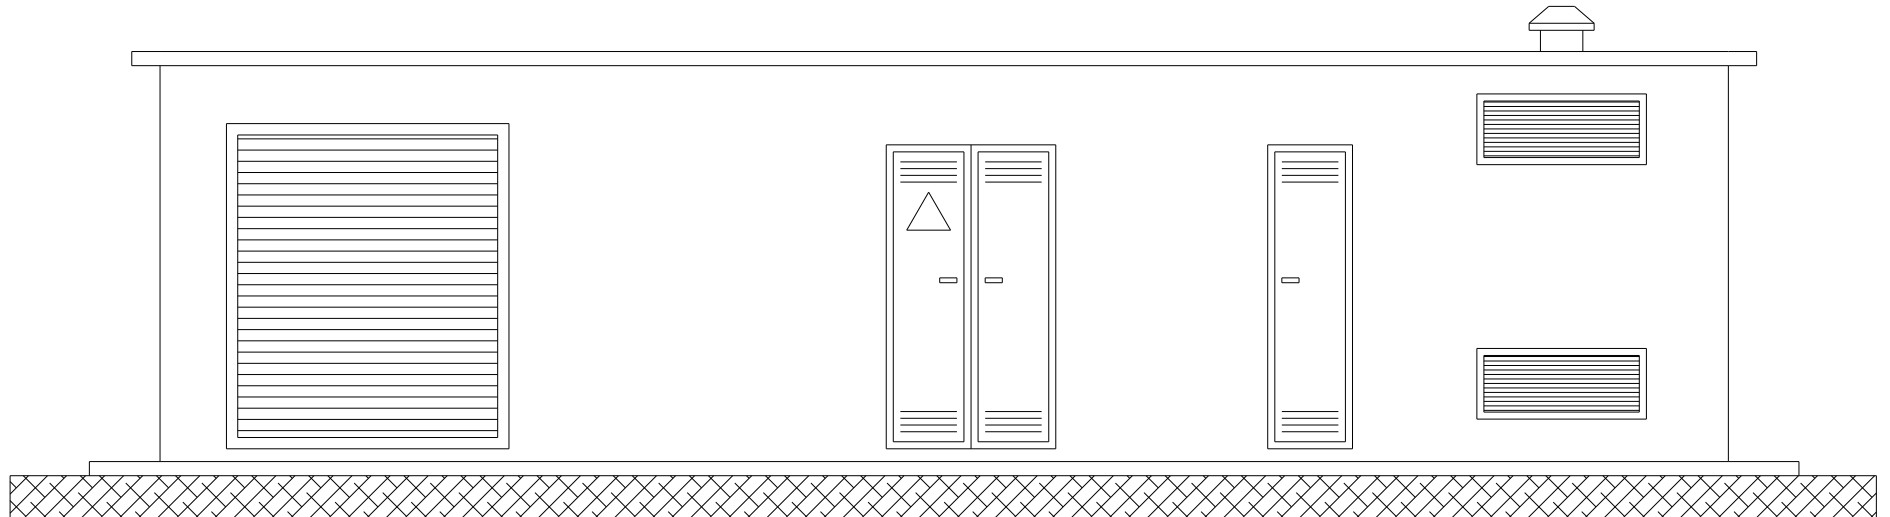

**PIANTA**

**NUOVA ROCCHI S.r.l.**

Via Piave, 80 - 53048 SINALUNGA (SI) -  
tel. 0577/679177-679247 - fax. 0577/678741  
e-mail: nuovarocchi@inwind.it

*Cabina a pannelli 1110X524*

Revisione  
13/05/2002

Scala  
1:50

Pagina 2/3

**FRONTE**

**LATO SX**

**RETRO**

**SEZIONE**