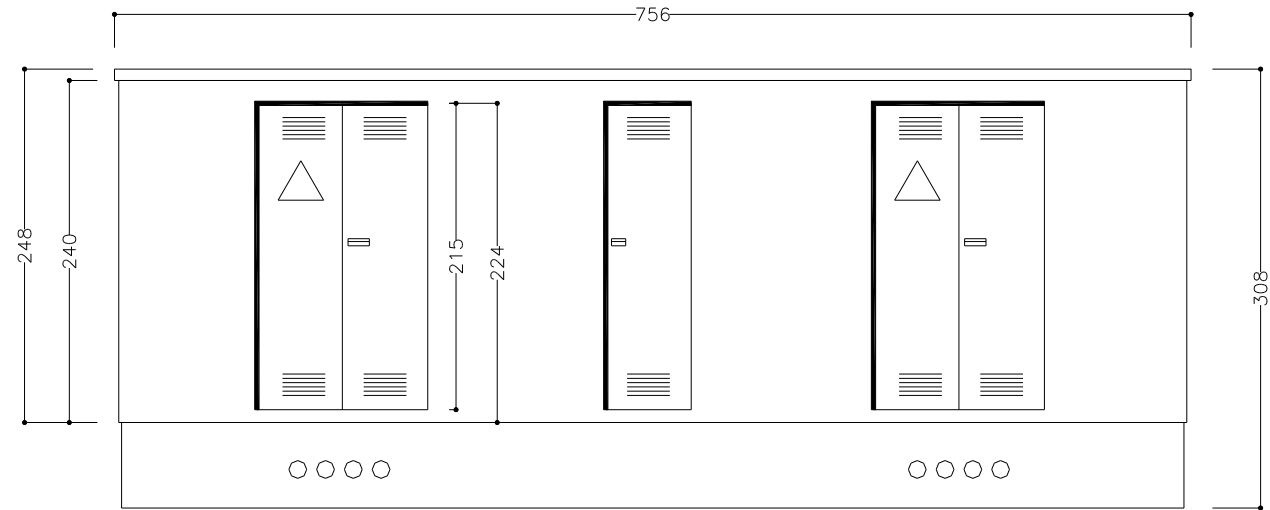

Scala  
1:50

Pagina 2/3

**SEZIONE**

Strato di magrone

**NUOVA ROCCHI S.r.l.**

Via Piave, 80 - 53048 SINALUNGA (SI) -  
tel. 0577/679177-679247 - fax. 0577/678741  
e-mail: nuovarocchi@inwind.it

*Cabina di trasformazione*