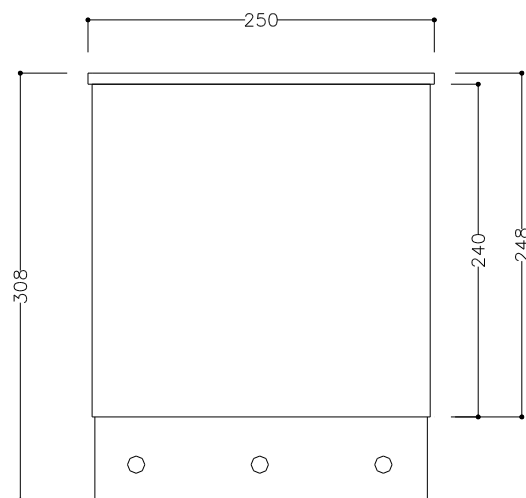

NUOVA ROCCHI S.r.l.

Via Piave, 80 - 53048 SINALUNGA (SI) -
tel. 0577/679177-679247 - fax. 0577/678741
e-mail: nuovarocchi@inwind.it

Cabina di trasformazione

Monoblocco 750

Revisione
13/05/2002

Scala
1:50

Pagina 3/3

LATO DX e SX