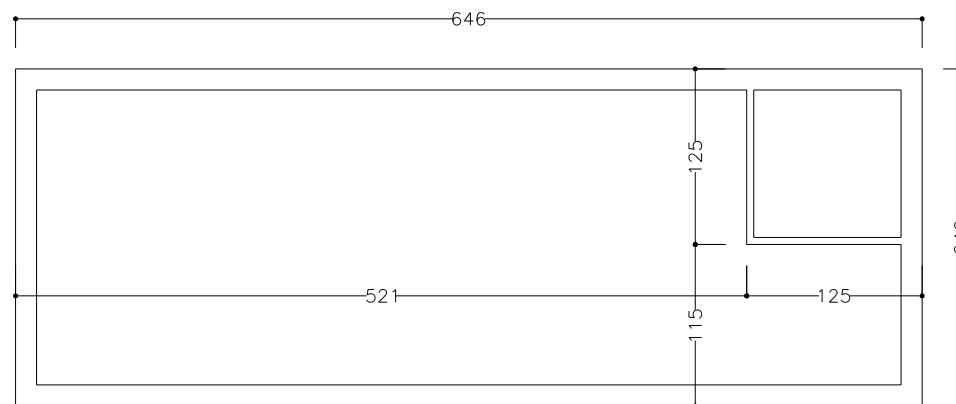

Scala  
1:50

Pagina 1/3

**PIANTA**

**PIANTA VASCA**

**NUOVA ROCCHI S.r.l.**

Via Piave, 80 - 53048 SINALUNGA (SI) -  
tel. 0577/679177-679247 - fax. 0577/678741  
e-mail: nuovarocchi@inwind.it

*Cabina di trasformazione*

*Monoblocco 650*

Revisione  
13/05/2002

Scala  
1:50

Pagina 2/3

**FRONTE**

**SEZIONE**

Strato di magrone

**LATO DX e SX**