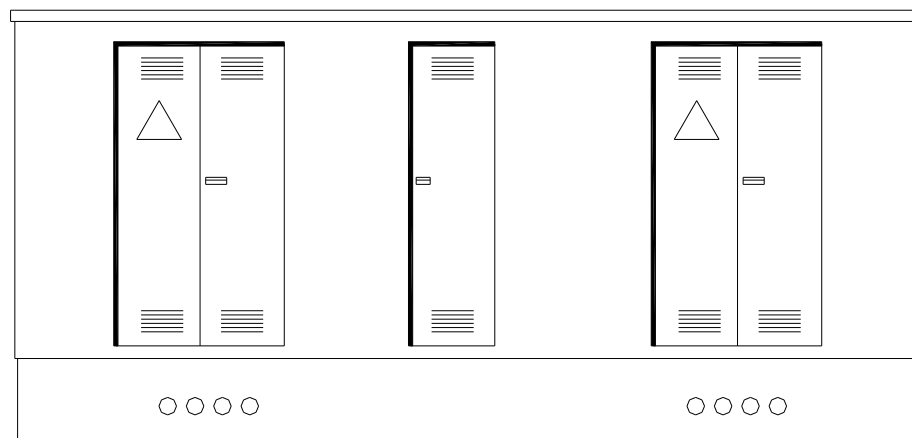

NUOVA ROCCHI S.r.l.

Via Piave, 80 - 53048 SINALUNGA (SI) -
tel. 0577/679177-679247 - fax. 0577/678741
e-mail: nuovarocchi@inwind.it

Cabina di trasformazione

Monoblocco 650

Revisione
13/05/2002

Scala
1:50

Pagina 2/3