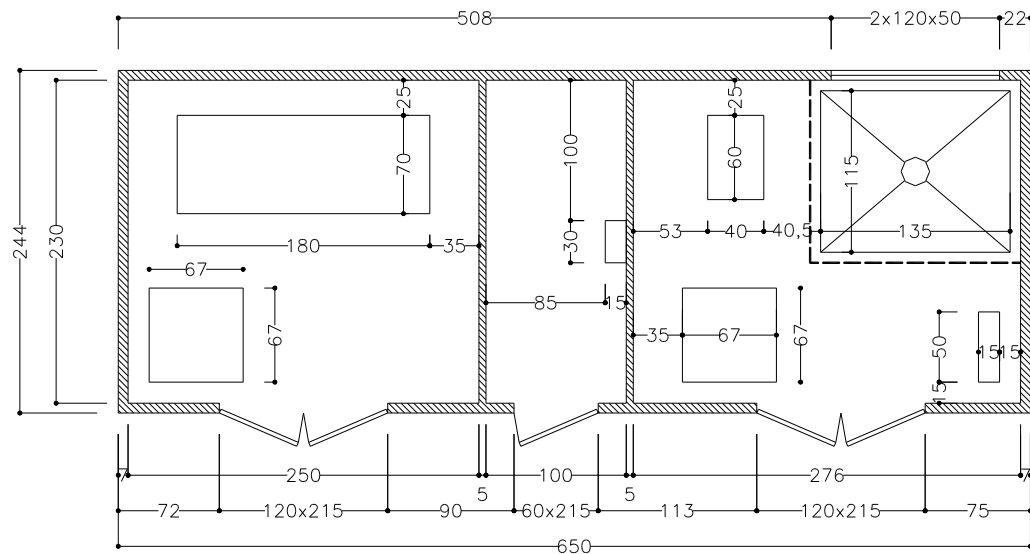

Scala  
1:50

Pagina 1/3

**PIANTA**

**PIANTA VASCA**

**NUOVA ROCCHI S.r.l.**

Via Piave, 80 - 53048 SINALUNGA (SI) -  
tel. 0577/679177-679247 - fax. 0577/678741  
e-mail: nuovarocchi@inwind.it

*Cabina di trasformazione*

*Monoblocco 650*

Revisione  
13/05/2002

Scala  
1:50

Pagina 2/3

**FRONTE**

**SEZIONE**

Strato di magrone

**LATO DX e SX**