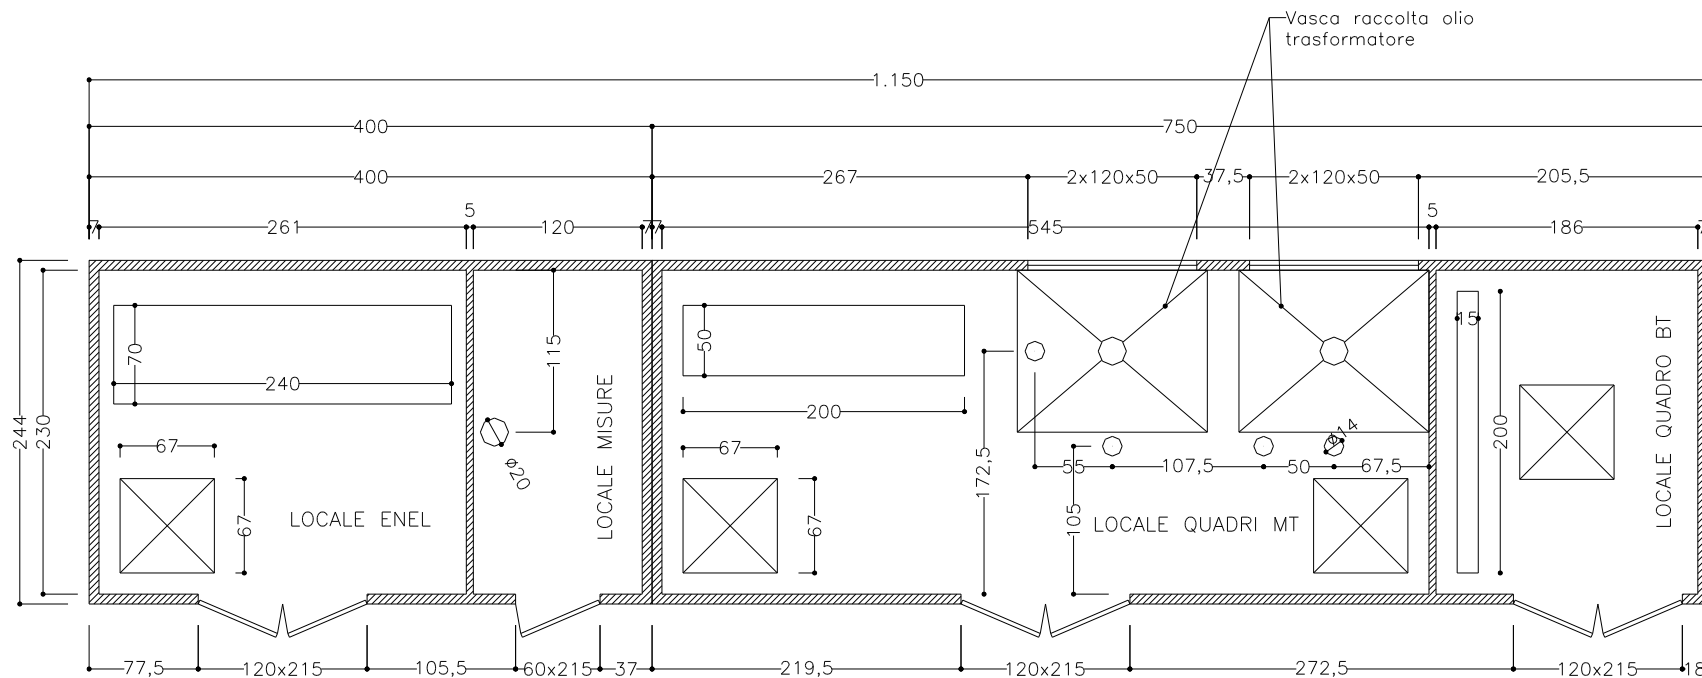

PIANTA

NUOVA ROCCHI S.r.l.

Via Piave, 80 - 53048 SINALUNGA (SI) -
tel. 0577/679177-679247 - fax. 0577/678741
e-mail: nuovarocchi@inwind.it

Cabine monoblocco accoppiate

Revisione
13/05/2002

Scala
1:50

Pagina 2/3

FRONTE

SEZIONE

Strato di magrone