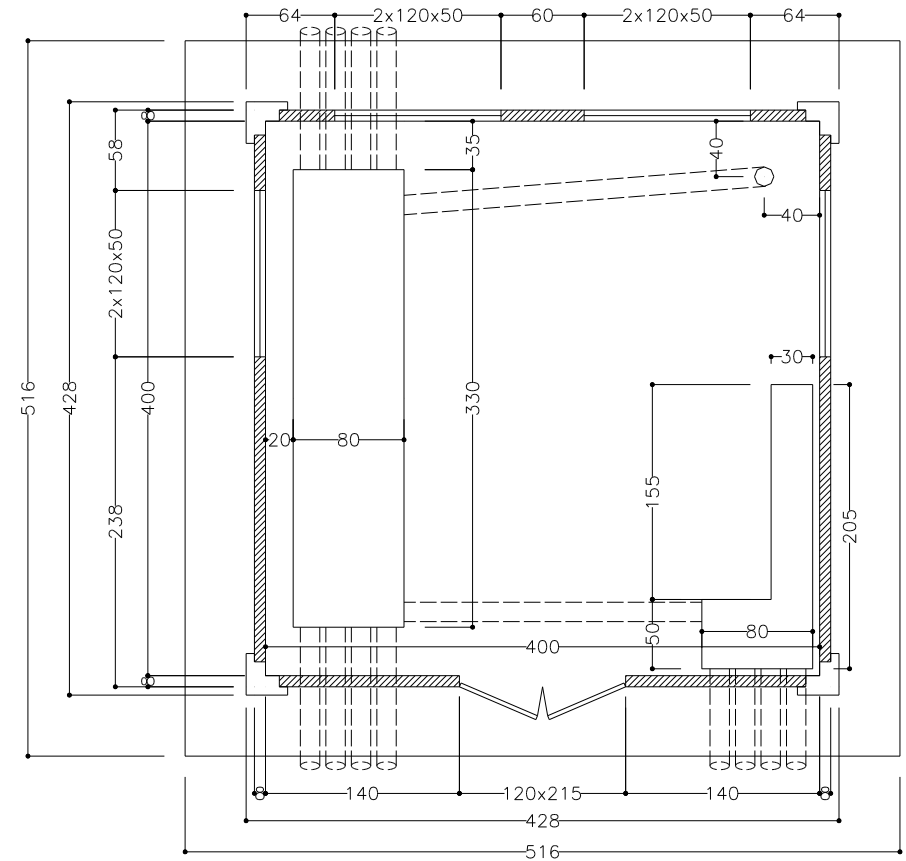

**PIANTA**

**SEZIONE**

**NUOVA ROCCHI S.r.l.**

Via Piave, 80 - 53048 SINALUNGA (SI) -  
tel. 0577/679177-679247 - fax. 0577/678741  
e-mail: nuovarocchi@inwind.it

*Cabina di trasformazione a pilastri e pannelli*

Revisione  
23/02/2001

Scala  
1:50

Pagina 2/2