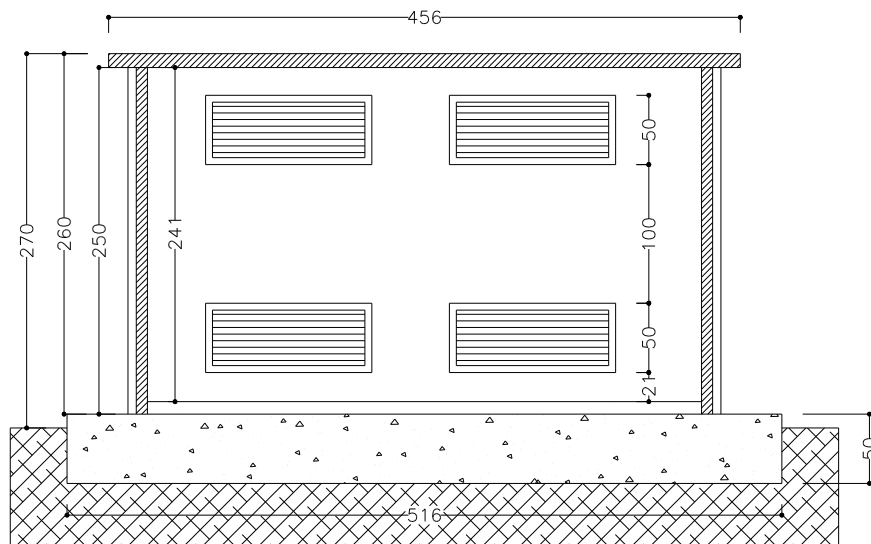

**PIANTA**

**SEZIONE**

**NUOVA ROCCHI S.r.l.**

Via Piave, 80 - 53048 SINALUNGA (SI) -  
tel. 0577/679177-679247 - fax. 0577/678741  
e-mail: nuovarocchi@inwind.it

*Cabina di trasformazione a pilastri e pannelli*